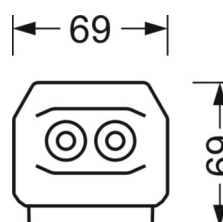

прибородержатель IP 64 - Central.Line.Optic - прямой свет, узко- и широконаправленный - без видимых стыков

Ламподержатель из оцинкованного стального профиля; слой цинка в сочетании с лаком на полиэфирной смоле хорошо защищает от коррозии; крепление без инструментов, с помощью встроенных нажимных затворов, защита от кражи. Встроенные пластиковые торцы с уплотнительными краями и одно замкнутое уплотнение вокруг, для несущей шины классов защиты до IP64. Цвет корпуса белый стандартный для электротехники RAL 9016; Прямой узко и широко направленный свет, распространяющийся через линзу «Central.Line.Optic HP» из пластика ПММА. Линзовая оптика делает сборку и установку предельно удобными, плоскость легко чистится. Линзы плотно расположены в один ряд: световые точки сливаются в одну линию, создавая целостный вид. Подключение к электросети через штатную 3-полюсную штекерную деталь для быстрой сборки, со свободным выбором фаз. Встроенный механизм для правильной сборки для быстрого контакта. Сменные блоки, позволяющие легко модернизировать освещение, существенно продлевают срок службы всей осветительной установки.

параметры

номер заказа	19532024110
код EAN	4020863433506
номер таможенного тарифа	94051190
Знак прохождения контроля	IP 64, класс защиты I, ENEC10 VDE, F, D, HACCP DIN10500/Food/IFS-пригодность для применения/BRC, Indoor, CE
Степень ударопрочности IK	IK03 (-20°C bis 30°C)
Температура окружения	ta -20°C в 30°C
Гарантийный срок	5 лет
Государственные программы поддержки	BEG - государственные субсидии для энергосберегающих зданий (действительна только для Германии)

электротехника