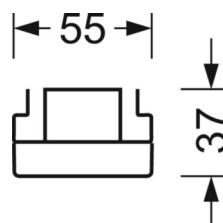

прибородержатель IP 64 - Central.Line.Optic - прямой свет, узко- и широконаправленный - без видимых стыков

Ламподержатель из оцинкованного стального профиля; слой цинка в сочетании с лаком на полиэфирной смоле хорошо защищает от коррозии; крепление без инструментов, с помощью встроенных нажимных затворов, защита от кражи. Встроенные пластиковые торцы с уплотнительными краями и одно замкнутое уплотнение вокруг, для несущей шины классов защиты до IP64. Цвет корпуса белый стандартный для электротехники RAL 9016; Прямой узко и широко направленный свет, распространяющийся через линзу «Central.Line.Optic HP» из пластика ПММА. Линзовая оптика делает сборку и установку предельно удобными, плоскость легко чистится. Линзы плотно расположены в один ряд: световые точки сливаются в одну линию, создавая целостный вид. Подключение к электросети через штатную 3-полюсную штекерную деталь для быстрой сборки, со свободным выбором фаз. Встроенный механизм для правильной сборки для быстрого контакта. Сменные блоки, позволяющие легко модернизировать освещение, существенно продлевают срок службы всей осветительной установки.

параметры

номер заказа	19532024110
код EAN	4020863433506
номер таможенного тарифа	94051190
Знак прохождения контроля	IP 64, класс защиты I, ENEC10 VDE, F, D, HACCP DIN10500/Food/IFS-пригодность для применения/BRC, Indoor, CE
Степень ударопрочности IK	IK03 (-20°C bis 30°C)
Температура окружения	ta -20°C в 30°C
Гарантийный срок	5 лет
Государственные программы поддержки	BEG - государственные субсидии для энергосберегающих зданий (действительна только для Германии)

электротехника