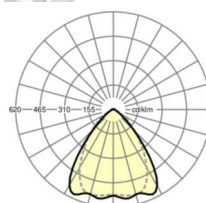

параметры

номер заказа	19532024110
код EAN	4020863433506
номер таможенного тарифа	94051190
Знак прохождения контроля	IP 64, класс защиты I, ENEC10 VDE, F, D, HACCP DIN10500/Food/IFS-пригодность для применения/BRC, Indoor, CE
Степень ударопрочности IK	IK03 (-20°C bis 30°C)
Температура окружения	ta -20°C в 30°C
Гарантийный срок	5 лет
Государственные программы поддержки	BEG - государственные субсидии для энергосберегающих зданий (действительна только для Германии)

электротехника

Балласт	Электронный драйвер (1 штука)
Мощность системы	74W
сетевое напряжение	230V/50Hz
автоматический предохранитель (пусковой ток)	13 штук/B10, 21 штук/B16, 22 штук/C10, 36 штук/C16
класс энергосбережения/Источник света	C

Оптика

Оснастка	LED, цветопередача/оттенок света CRI ≥ 80 / 3000K
Допуск для координаты цветности (MacAdam)	3SDCM
Номинальный световой поток	11947lm
Срок службы LED	50000h L80/B10 (Tq 30°C), 70000h L80/B50 (Tq 30°C)
светоотдача светильников	162lm/W
Угол излучения	80° (C0) / 75° (C90)
UGR поп./вдоль	20.4 / 21.0

DEEP-LINK

<https://www.regiolux.de/ru/article/19532024110>

Ссылка	LED 13000lm 830
ηLB	100 %
Φ ↓/↑	98 % / 2 %
UGR поп./вдоль	20.4 / 21.0